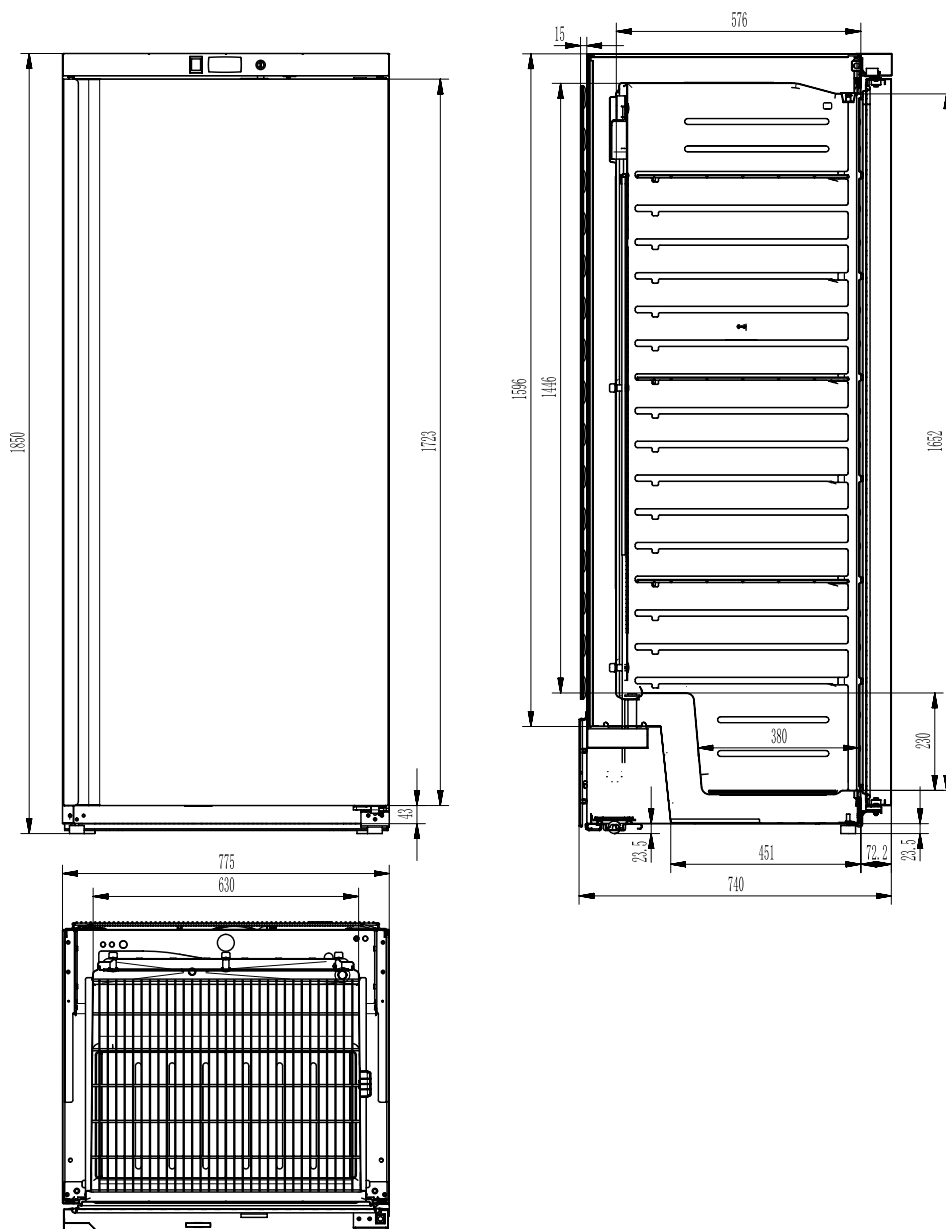

Technický list

Vlastnosti produktu

Skříň chladicí 570 l, prosklené dveře, bílá

Model	Sap kód	00018394
DRR 600/G	Skupina artiklů	Skříňe chladicí a mrazicí

- Objem komory [l]: 475,3
- Minimální teplota zařízení [°C]: 0
- Maximální teplota zařízení [°C]: 10
- Tloušťka izolace [mm]: 70
- Typ ovládání: Digitální
- Vnitřní osvětlení: Ano
- Zámek dveří: Ano
- Otevírání zařízení: Oboustranné
- Roční spotřeba energie [kWh/rok]: 745

Skříň chladicí a mrazicí

Rozměry

DRR 600 G

Skříň chladicí 570 l, prosklené dveře, bílá

Model	Sap kód	00018394
DRR 600/G	Skupina artiklů	Skříň chladicí a mrazicí

1. Sap kód:

00018394

2. Šířka netto [mm]:

775

3. Hloubka netto [mm]:

750

4. Výška netto [mm]:

1850

5. Hmotnost netto [kg]:

102.00

6. Šířka brutto [mm]:

810

7. Hloubka brutto [mm]:

770

8. Výška brutto [mm]:

1970

9. Hmotnost brutto [kg]:

107.00

10. Typ spotřebiče: